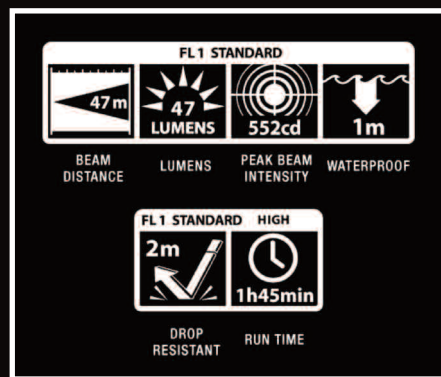

# MAGLITE®

Mini Maglite® LED - P32SV2L

Rose Gold.

Solitaire® LED - J3ASV2L

**NEW!**  
**COMPACT  
SIZE  
LED**

Mini Maglite® LED 2-Cell AA

SP22RZ7L

- Dimensioni: 7.375" x 3.125" x 1.187"
- 272 Lumens
- Fascio con **messa a fuoco regolabile**
- Sigillature impermeabili
- Struttura in alluminio resistente
- Design compatto
- (2) batterie alcaline AA

FL1 STANDARD			
BEAM DISTANCE	LUMENS	PEAK BEAM INTENSITY	WATER RESISTANT
FL1 STANDARD		HIGH	
DROP RESISTANT	RUN TIME		

Via Emilia Sud 6/A - 15055 Pontecurone AL - Italy  
Tel. +39 0131 8855 1 Fax +39 0131 8855 66  
[www.cantaleoutdoor.com](http://www.cantaleoutdoor.com) - [info@cantaleoutdoor.com](mailto:info@cantaleoutdoor.com)