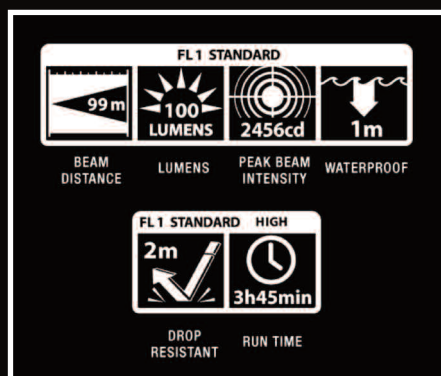

# Rose Gold

Special Edition

**NEW COMPACT SIZE LED**

**MAGLITE**<sup>®</sup>  
FLASHLIGHTS

# MAGLITE®

Mini Maglite® LED - P32SV2L

Rose Gold.

Solitaire® LED - J3ASV2L

**NEW!**  
**COMPACT  
SIZE  
LED**

Mini Maglite® LED 2-Cell AA

SP22RZ7L

- Dimensioni: 7.375" x 3.125" x 1.187"
- 272 Lumens
- Fascio con **messa a fuoco regolabile**
- Sigillature impermeabili
- Struttura in alluminio resistente
- Design compatto
- (2) batterie alcaline AA